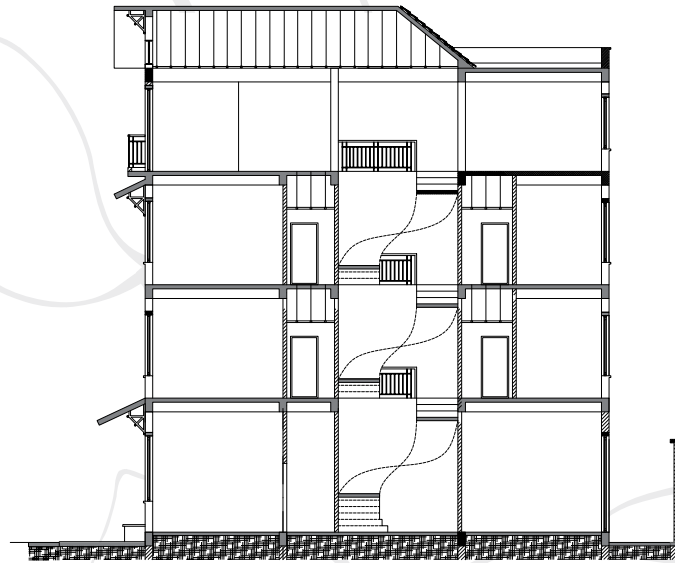

tinh hoa đất  
tinh anh người

MẶT BẰNG NHÀ LIỀN KỀ MẪU 3

  
VINHOMES  
HÀ TĨNH

MẶT CẮT DỌC

MẶT BẰNG TẦNG TUM

MẶT BẰNG TẦNG 3

MẶT BẰNG TẦNG 1

MẶT BẰNG TẦNG 2

LK-M3

### MẶT BẰNG NHÀ LIỀN KỀ MẪU 3

Diện tích đất	152,5 - 169,5m <sup>2</sup>
Diện tích xây dựng tầng 1	104,7m <sup>2</sup>
Diện tích xây dựng tầng 2	110,5m <sup>2</sup>
Diện tích xây dựng tầng 3	104,3m <sup>2</sup>
Diện tích xây dựng tầng 4	108,4m <sup>2</sup>

**Tổng diện tích xây dựng 427,9m<sup>2</sup>**