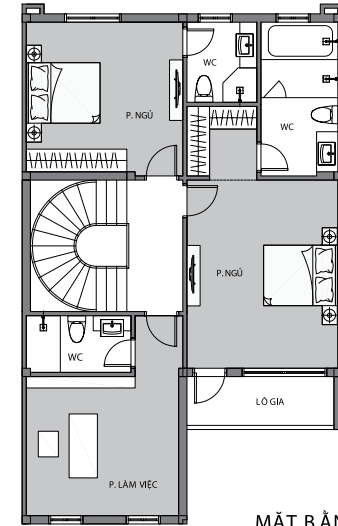

tinh hoa đất  
tinh anh người

MẶT BẰNG NHÀ LIỀN KỀ MẪU 3

  
VINHOMES  
HÀ TĨNH

MẶT CẮT DỌC

MẶT BẰNG TẦNG TUM

MẶT BẰNG TẦNG 3

MẶT BẰNG TẦNG 1

MẶT BẰNG TẦNG 2

LK-M3

### MẶT BẰNG NHÀ LIỀN KỀ MẪU 3

Diện tích đất	152,5 - 169,5m <sup>2</sup>
Diện tích xây dựng tầng 1	104,7m <sup>2</sup>
Diện tích xây dựng tầng 2	110,5m <sup>2</sup>
Diện tích xây dựng tầng 3	104,3m <sup>2</sup>
Diện tích xây dựng tầng 4	108,4m <sup>2</sup>

**Tổng diện tích xây dựng 427,9m<sup>2</sup>**