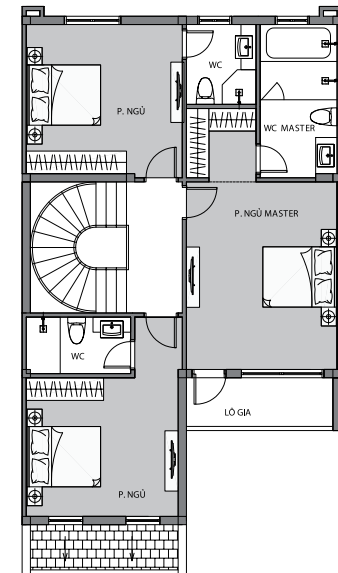

tinh hoa đất  
tinh anh người

MẶT BẰNG NHÀ LIỀN KỀ MẪU 3

  
VINHOMES  
HÀ TĨNH

MẶT CẮT DỌC

MẶT BẰNG TẦNG TUM

MẶT BẰNG TẦNG 3

MẶT BẰNG TẦNG 1

MẶT BẰNG TẦNG 2

LK-M3

### MẶT BẰNG NHÀ LIỀN KỀ MẪU 3

Diện tích đất	152,5 - 169,5m <sup>2</sup>
Diện tích xây dựng tầng 1	104,7m <sup>2</sup>
Diện tích xây dựng tầng 2	110,5m <sup>2</sup>
Diện tích xây dựng tầng 3	104,3m <sup>2</sup>
Diện tích xây dựng tầng 4	108,4m <sup>2</sup>

**Tổng diện tích xây dựng 427,9m<sup>2</sup>**