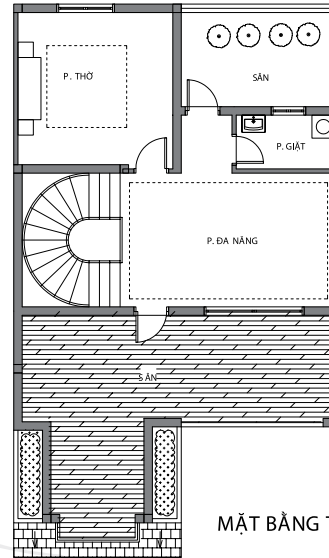

tinh hoa đất  
tinh anh người

MẶT BẰNG NHÀ LIỀN KỀ MẪU 3

  
VINHOMES  
HÀ TĨNH

MẶT CẮT DỌC

MẶT BẰNG TẦNG TUM

MẶT BẰNG TẦNG 3

MẶT BẰNG TẦNG 1

MẶT BẰNG TẦNG 2

LK-M3

### MẶT BẰNG NHÀ LIỀN KỀ MẪU 3

Diện tích đất	152,5 - 169,5m <sup>2</sup>
Diện tích xây dựng tầng 1	104,7m <sup>2</sup>
Diện tích xây dựng tầng 2	110,5m <sup>2</sup>
Diện tích xây dựng tầng 3	104,3m <sup>2</sup>
Diện tích xây dựng tầng 4	108,4m <sup>2</sup>

**Tổng diện tích xây dựng 427,9m<sup>2</sup>**