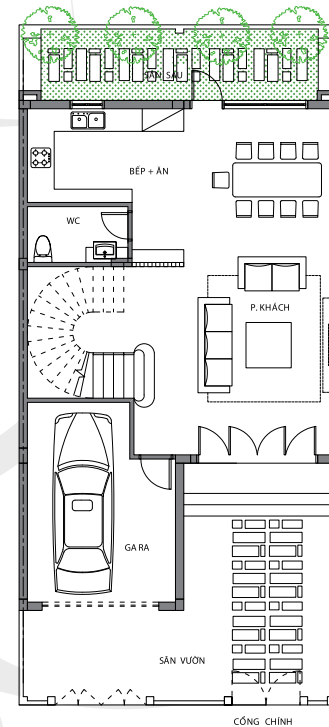

tinh hoa đất  
tinh anh người

MẶT BẰNG NHÀ LIỀN KỀ MẪU 3

  
VINHOMES  
HÀ TĨNH

MẶT CẮT DỌC

MẶT BẰNG TẦNG TUM

MẶT BẰNG TẦNG 3

MẶT BẰNG TẦNG 1

MẶT BẰNG TẦNG 2

LK-M3

### MẶT BẰNG NHÀ LIỀN KỀ MẪU 3

Diện tích đất	152,5 - 169,5m <sup>2</sup>
Diện tích xây dựng tầng 1	104,7m <sup>2</sup>
Diện tích xây dựng tầng 2	110,5m <sup>2</sup>
Diện tích xây dựng tầng 3	104,3m <sup>2</sup>
Diện tích xây dựng tầng 4	108,4m <sup>2</sup>

**Tổng diện tích xây dựng 427,9m<sup>2</sup>**