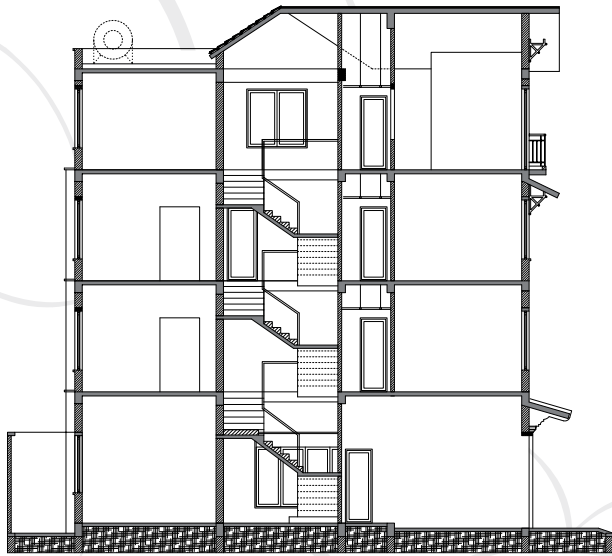

tinh hoa đất
tinh anh người

MẶT BẰNG NHÀ LIỀN KỀ MẪU 2

VINHOMES
HÀ TĨNH

MẶT CẮT DỌC

MẶT BẰNG TẦNG TUM

MẶT BẰNG TẦNG 3

LK-M2

MẶT BẰNG NHÀ LIỀN KỀ MẪU 2

Diện tích đất	240,4 - 272,4m ²
Diện tích xây dựng tầng 1	133,8m ²
Diện tích xây dựng tầng 2	137,1m ²
Diện tích xây dựng tầng 3	132,4m ²
Diện tích xây dựng tầng 4	148,8m ²

Tổng diện tích xây dựng 552,1m²

CÔNG TRƯỚC

MẶT BẰNG TẦNG 1

MẶT BẰNG TẦNG 2