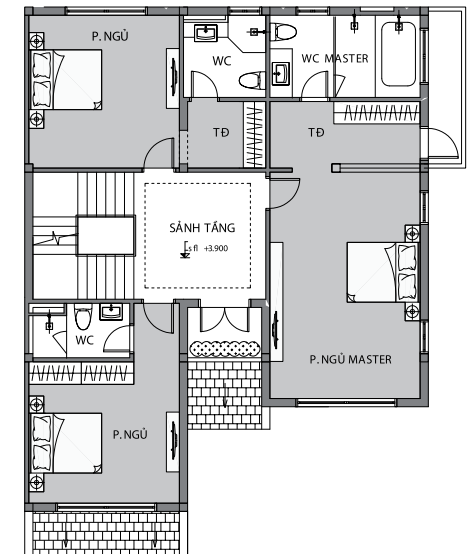

tinh hoa đất
tinh anh người

MẶT BẰNG NHÀ LIỀN KỀ MẪU 2

VINHOMES
HÀ TĨNH

MẶT CẮT DỌC

MẶT BẰNG TẦNG TUM

MẶT BẰNG TẦNG 3

LK-M2

MẶT BẰNG NHÀ LIỀN KỀ MẪU 2

Diện tích đất	240,4 - 272,4m ²
Diện tích xây dựng tầng 1	133,8m ²
Diện tích xây dựng tầng 2	137,1m ²
Diện tích xây dựng tầng 3	132,4m ²
Diện tích xây dựng tầng 4	148,8m ²

Tổng diện tích xây dựng 552,1m²

CÔNG TRƯỚC

MẶT BẰNG TẦNG 1

MẶT BẰNG TẦNG 2