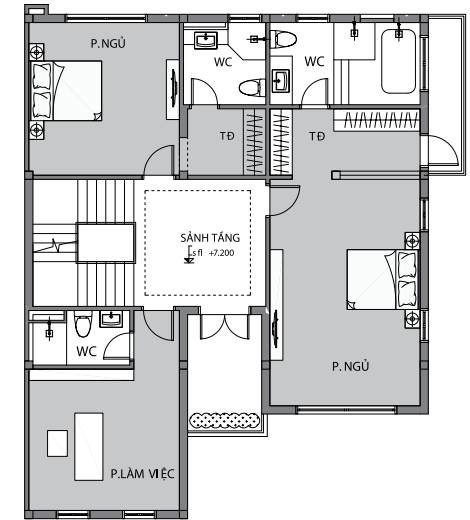

tinh hoa đất
tinh anh người

MẶT BẰNG NHÀ LIỀN KỀ MẪU 2

VINHOMES
HÀ TĨNH

MẶT CẮT DỌC

MẶT BẰNG TẦNG TUM

MẶT BẰNG TẦNG 3

LK-M2

MẶT BẰNG NHÀ LIỀN KỀ MẪU 2

Diện tích đất	240,4 - 272,4m ²
Diện tích xây dựng tầng 1	133,8m ²
Diện tích xây dựng tầng 2	137,1m ²
Diện tích xây dựng tầng 3	132,4m ²
Diện tích xây dựng tầng 4	148,8m ²

Tổng diện tích xây dựng 552,1m²

CÔNG TRƯỚC

MẶT BẰNG TẦNG 1

MẶT BẰNG TẦNG 2