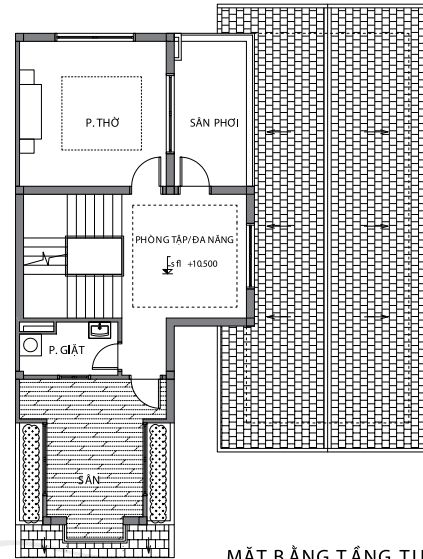

tinh hoa đất
tinh anh người

MẶT BẰNG NHÀ LIỀN KỀ MẪU 2

VINHOMES
HÀ TĨNH

MẶT CẮT DỌC

MẶT BẰNG TẦNG TUM

MẶT BẰNG TẦNG 3

LK-M2

MẶT BẰNG NHÀ LIỀN KỀ MẪU 2

Diện tích đất	240,4 - 272,4m ²
Diện tích xây dựng tầng 1	133,8m ²
Diện tích xây dựng tầng 2	137,1m ²
Diện tích xây dựng tầng 3	132,4m ²
Diện tích xây dựng tầng 4	148,8m ²

Tổng diện tích xây dựng 552,1m²

CÔNG TRƯỚC

MẶT BẰNG TẦNG 1

MẶT BẰNG TẦNG 2