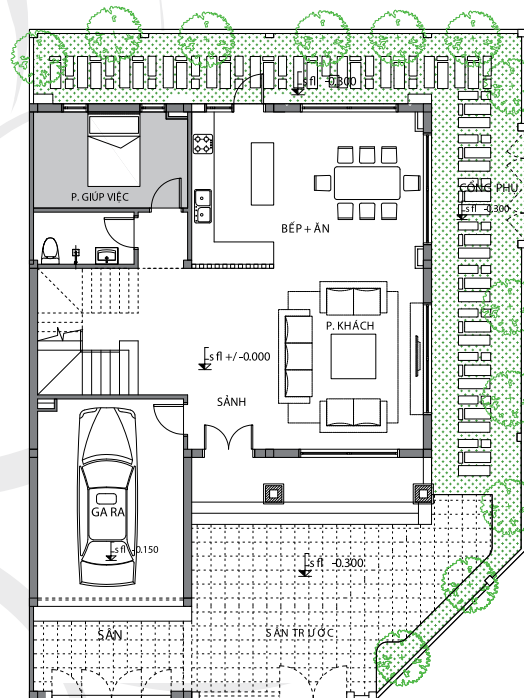

tinh hoa đất
tinh anh người

MẶT BẰNG NHÀ LIỀN KỀ MẪU 2

VINHOMES
HÀ TĨNH

MẶT CẮT DỌC

MẶT BẰNG TẦNG TUM

MẶT BẰNG TẦNG 3

LK-M2

MẶT BẰNG NHÀ LIỀN KỀ MẪU 2

Diện tích đất	240,4 - 272,4m ²
Diện tích xây dựng tầng 1	133,8m ²
Diện tích xây dựng tầng 2	137,1m ²
Diện tích xây dựng tầng 3	132,4m ²
Diện tích xây dựng tầng 4	148,8m ²

Tổng diện tích xây dựng 552,1m²

CÔNG TRƯỚC

MẶT BẰNG TẦNG 1

MẶT BẰNG TẦNG 2