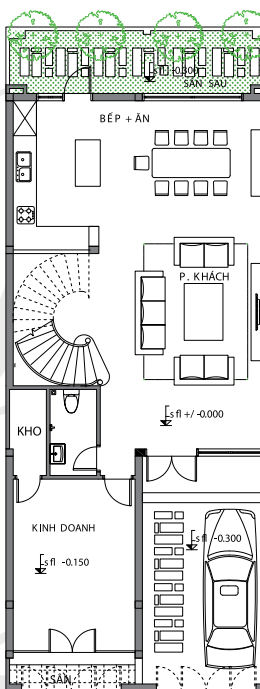

tinh hoa đất
tinh anh người

MẶT BẰNG NHÀ LIỀN KỀ MẪU 1

VINHOMES
HÀ TĨNH

MẶT CẮT DỌC

MẶT BẰNG TẦNG TUM

MẶT BẰNG TẦNG 3

MẶT BẰNG TẦNG 1

MẶT BẰNG TẦNG 2

LK-M1

MẶT BẰNG NHÀ LIỀN KỀ MẪU 1

Diện tích đất	160m ²
Diện tích xây dựng tầng 1	118,3m ²
Diện tích xây dựng tầng 2	120,7m ²
Diện tích xây dựng tầng 3	115m ²
Diện tích xây dựng tầng 4	111,9m ²
Tổng diện tích xây dựng	465,9m²