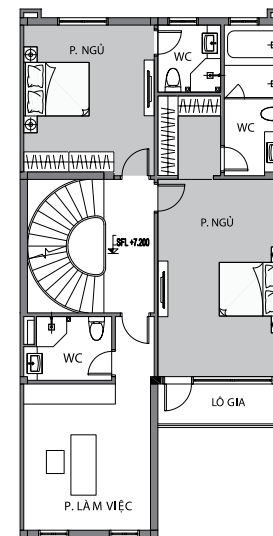

tinh hoa đất
tinh anh người

MẶT BẰNG NHÀ LIỀN KỀ MẪU 1

VINHOMES
HÀ TĨNH

MẶT CẮT DỌC

MẶT BẰNG TẦNG TUM

MẶT BẰNG TẦNG 3

MẶT BẰNG TẦNG 1

MẶT BẰNG TẦNG 2

LK-M1

MẶT BẰNG NHÀ LIỀN KỀ MẪU 1

Diện tích đất	160m ²
Diện tích xây dựng tầng 1	118,3m ²
Diện tích xây dựng tầng 2	120,7m ²
Diện tích xây dựng tầng 3	115m ²
Diện tích xây dựng tầng 4	111,9m ²
Tổng diện tích xây dựng	465,9m²