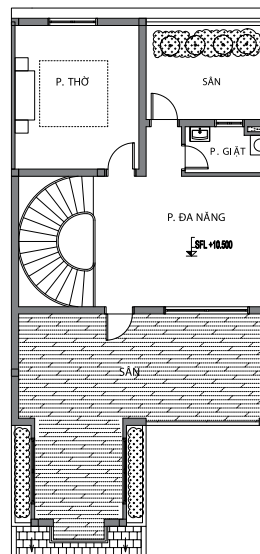

tinh hoa đất
tinh anh người

MẶT BẰNG NHÀ LIỀN KỀ MẪU 1

VINHOMES
HÀ TĨNH

MẶT CẮT DỌC

MẶT BẰNG TẦNG TUM

MẶT BẰNG TẦNG 3

MẶT BẰNG TẦNG 1

MẶT BẰNG TẦNG 2

LK-M1

MẶT BẰNG NHÀ LIỀN KỀ MẪU 1

Diện tích đất	160m ²
Diện tích xây dựng tầng 1	118,3m ²
Diện tích xây dựng tầng 2	120,7m ²
Diện tích xây dựng tầng 3	115m ²
Diện tích xây dựng tầng 4	111,9m ²
Tổng diện tích xây dựng	465,9m²