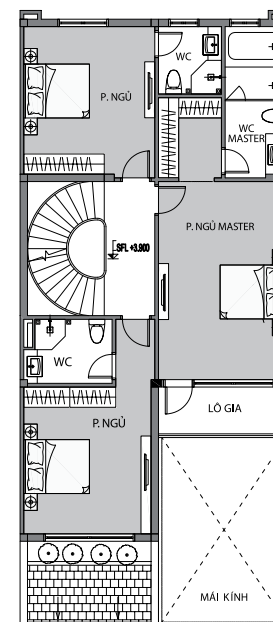

tinh hoa đất
tinh anh người

MẶT BẰNG NHÀ LIỀN KỀ MẪU 1

VINHOMES
HÀ TĨNH

MẶT CẮT DỌC

MẶT BẰNG TẦNG TUM

MẶT BẰNG TẦNG 3

MẶT BẰNG TẦNG 1

MẶT BẰNG TẦNG 2

LK-M1

MẶT BẰNG NHÀ LIỀN KỀ MẪU 1

Diện tích đất	160m ²
Diện tích xây dựng tầng 1	118,3m ²
Diện tích xây dựng tầng 2	120,7m ²
Diện tích xây dựng tầng 3	115m ²
Diện tích xây dựng tầng 4	111,9m ²
Tổng diện tích xây dựng	465,9m²