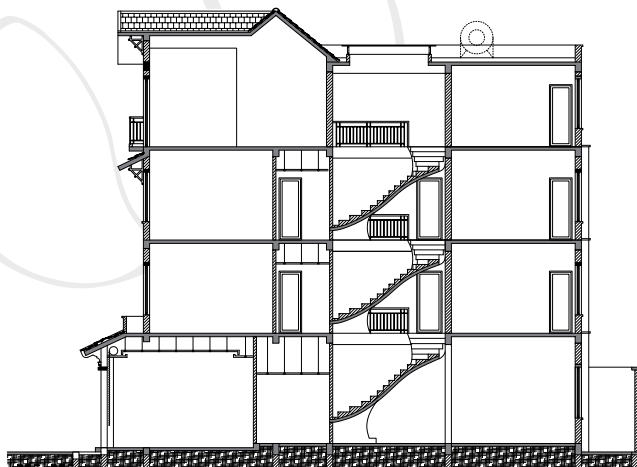

tinh hoa đất
tinh anh người

MẶT BẰNG NHÀ LIỀN KỀ MẪU 1

VINHOMES
HÀ TĨNH

MẶT CẮT DỌC

MẶT BẰNG TẦNG TUM

MẶT BẰNG TẦNG 3

MẶT BẰNG TẦNG 1

MẶT BẰNG TẦNG 2

LK-M1

MẶT BẰNG NHÀ LIỀN KỀ MẪU 1

Diện tích đất	160m ²
Diện tích xây dựng tầng 1	118,3m ²
Diện tích xây dựng tầng 2	120,7m ²
Diện tích xây dựng tầng 3	115m ²
Diện tích xây dựng tầng 4	111,9m ²
Tổng diện tích xây dựng	465,9m²