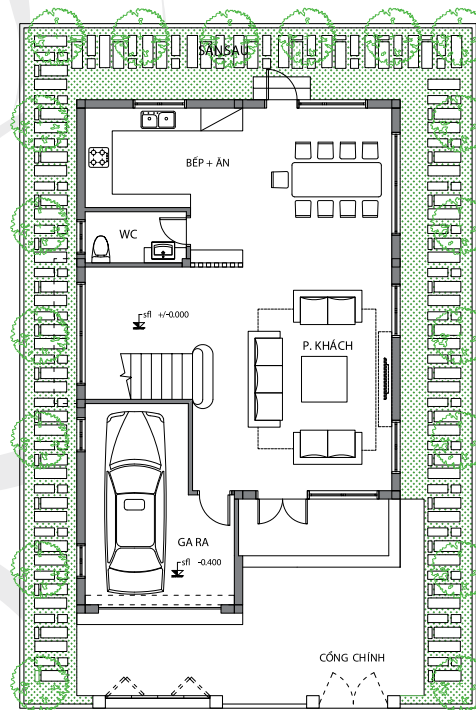

tinh hoa đất
tinh anh người

MẶT BẰNG BIỆT THỰ MẪU 3

VINHOMES
HÀ TĨNH

MẶT CẮT ĐỌC

MẶT BẰNG TẦNG LỬNG

MẶT BẰNG TẦNG 3

MẶT BẰNG TẦNG 1

MẶT BẰNG TẦNG 2

BT-M3

MẶT BẰNG BIỆT THỰ MẪU 3

Diện tích đất	216 - 229,5m ²
Diện tích xây dựng tầng 1	109,5m ²
Diện tích xây dựng tầng lửng	14,5m ²
Diện tích xây dựng tầng 2	108,8m ²
Diện tích xây dựng tầng 3	123,1m ²
Tổng diện tích xây dựng	355,9m²