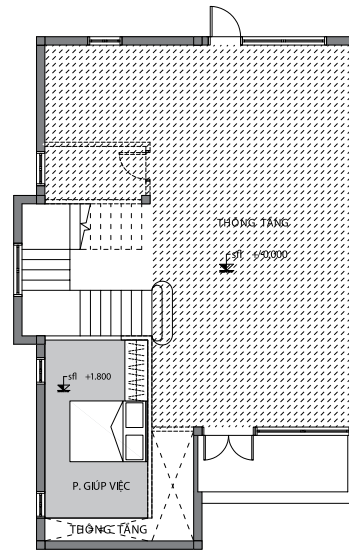

tinh hoa đất
tinh anh người

MẶT BẰNG BIỆT THỰ MẪU 3

VINHOMES
HÀ TĨNH

MẶT CẮT ĐỌC

MẶT BẰNG TẦNG LỬNG

MẶT BẰNG TẦNG 3

MẶT BẰNG TẦNG 1

MẶT BẰNG TẦNG 2

BT-M3

MẶT BẰNG BIỆT THỰ MẪU 3

Diện tích đất	216 - 229,5m ²
Diện tích xây dựng tầng 1	109,5m ²
Diện tích xây dựng tầng lửng	14,5m ²
Diện tích xây dựng tầng 2	108,8m ²
Diện tích xây dựng tầng 3	123,1m ²
Tổng diện tích xây dựng	355,9m²