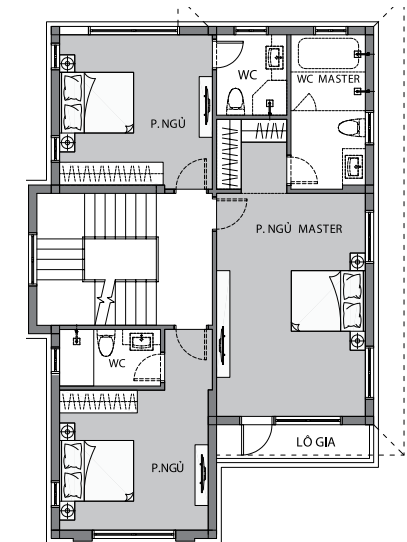

tinh hoa đất
tinh anh người

MẶT BẰNG BIỆT THỰ MẪU 3

VINHOMES
HÀ TĨNH

MẶT CẮT ĐỌC

MẶT BẰNG TẦNG LỬNG

MẶT BẰNG TẦNG 3

MẶT BẰNG TẦNG 1

MẶT BẰNG TẦNG 2

BT-M3

MẶT BẰNG BIỆT THỰ MẪU 3

Diện tích đất	216 - 229,5m ²
Diện tích xây dựng tầng 1	109,5m ²
Diện tích xây dựng tầng lửng	14,5m ²
Diện tích xây dựng tầng 2	108,8m ²
Diện tích xây dựng tầng 3	123,1m ²
Tổng diện tích xây dựng	355,9m²