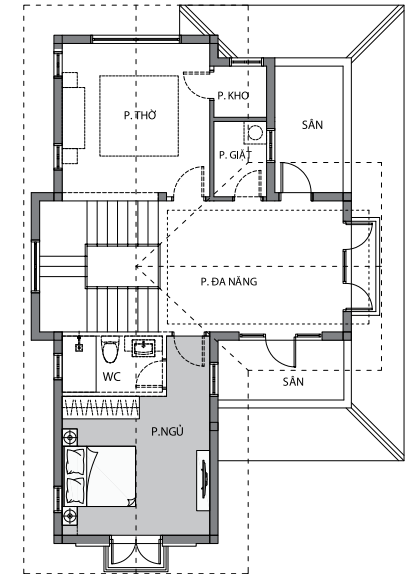

tinh hoa đất
tinh anh người

MẶT BẰNG BIỆT THỰ MẪU 3

VINHOMES
HÀ TĨNH

MẶT CẮT ĐỌC

MẶT BẰNG TẦNG LỬNG

MẶT BẰNG TẦNG 3

MẶT BẰNG TẦNG 1

MẶT BẰNG TẦNG 2

BT-M3

MẶT BẰNG BIỆT THỰ MẪU 3

Diện tích đất	216 - 229,5m ²
Diện tích xây dựng tầng 1	109,5m ²
Diện tích xây dựng tầng lửng	14,5m ²
Diện tích xây dựng tầng 2	108,8m ²
Diện tích xây dựng tầng 3	123,1m ²
Tổng diện tích xây dựng	355,9m²