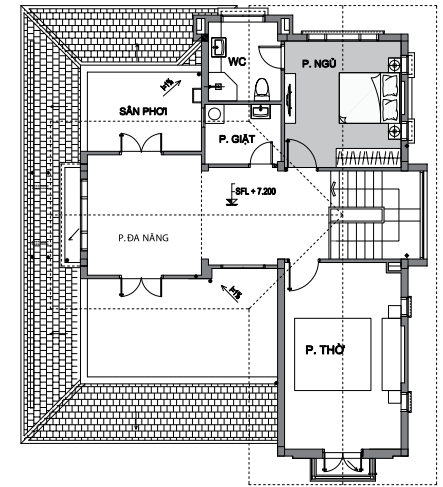

tinh hoa đất  
tinh anh người

MẶT BẰNG BIỆT THỰ MẪU 2

  
VINHOMES  
HÀ TĨNH

MẶT CẮT DỌC

MẶT BẰNG LỬNG

MẶT BẰNG TẦNG 3

BT-M2

## MẶT BẰNG BIỆT THỰ MẪU 2

Diện tích đất	352,5 - 460,7m <sup>2</sup>
Diện tích xây dựng tầng 1	166,6m <sup>2</sup>
Diện tích xây dựng tầng lửng	21,4m <sup>2</sup>
Diện tích xây dựng tầng 2	167,2m <sup>2</sup>
Diện tích xây dựng tầng 3	167,3m <sup>2</sup>
<b>Tổng diện tích xây dựng</b>	<b>522,5m<sup>2</sup></b>

MẶT BẰNG TẦNG 1

MẶT BẰNG TẦNG 2