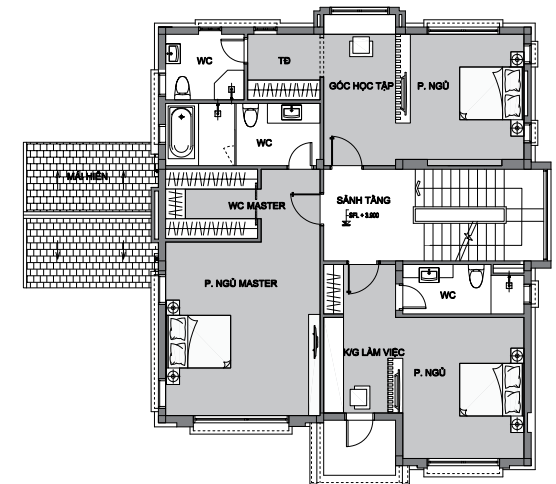

tinh hoa đất  
tinh anh người

MẶT BẰNG BIỆT THỰ MẪU 2

  
VINHOMES  
HÀ TĨNH

MẶT CẮT DỌC

MẶT BẰNG LỬNG

MẶT BẰNG TẦNG 3

BT-M2

## MẶT BẰNG BIỆT THỰ MẪU 2

Diện tích đất	352,5 - 460,7m <sup>2</sup>
Diện tích xây dựng tầng 1	166,6m <sup>2</sup>
Diện tích xây dựng tầng lửng	21,4m <sup>2</sup>
Diện tích xây dựng tầng 2	167,2m <sup>2</sup>
Diện tích xây dựng tầng 3	167,3m <sup>2</sup>
<b>Tổng diện tích xây dựng</b>	<b>522,5m<sup>2</sup></b>

MẶT BẰNG TẦNG 1

MẶT BẰNG TẦNG 2