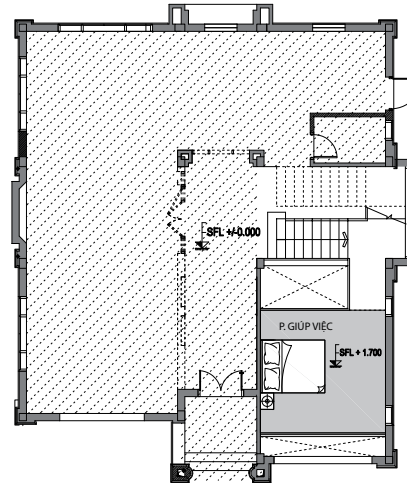

tinh hoa đất  
tinh anh người

MẶT BẰNG BIỆT THỰ MẪU 2

  
VINHOMES  
HÀ TĨNH

MẶT CẮT DỌC

MẶT BẰNG LỬNG

MẶT BẰNG TẦNG 3

BT-M2

## MẶT BẰNG BIỆT THỰ MẪU 2

Diện tích đất	352,5 - 460,7m <sup>2</sup>
Diện tích xây dựng tầng 1	166,6m <sup>2</sup>
Diện tích xây dựng tầng lửng	21,4m <sup>2</sup>
Diện tích xây dựng tầng 2	167,2m <sup>2</sup>
Diện tích xây dựng tầng 3	167,3m <sup>2</sup>
<b>Tổng diện tích xây dựng</b>	<b>522,5m<sup>2</sup></b>

MẶT BẰNG TẦNG 1

MẶT BẰNG TẦNG 2