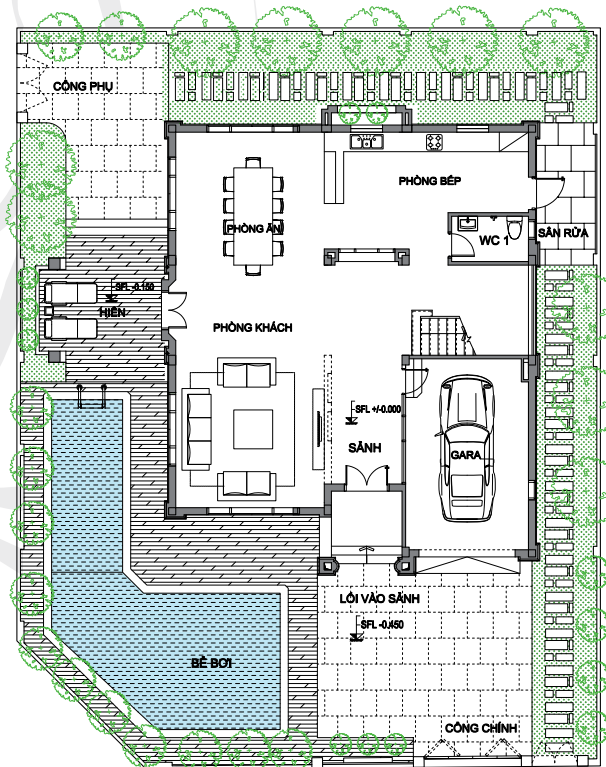

tinh hoa đất  
tinh anh người

MẶT BẰNG BIỆT THỰ MẪU 2

  
VINHOMES  
HÀ TĨNH

MẶT CẮT DỌC

MẶT BẰNG LỬNG

MẶT BẰNG TẦNG 3

BT-M2

## MẶT BẰNG BIỆT THỰ MẪU 2

Diện tích đất	352,5 - 460,7m <sup>2</sup>
Diện tích xây dựng tầng 1	166,6m <sup>2</sup>
Diện tích xây dựng tầng lửng	21,4m <sup>2</sup>
Diện tích xây dựng tầng 2	167,2m <sup>2</sup>
Diện tích xây dựng tầng 3	167,3m <sup>2</sup>
<b>Tổng diện tích xây dựng</b>	<b>522,5m<sup>2</sup></b>

MẶT BẰNG TẦNG 1

MẶT BẰNG TẦNG 2