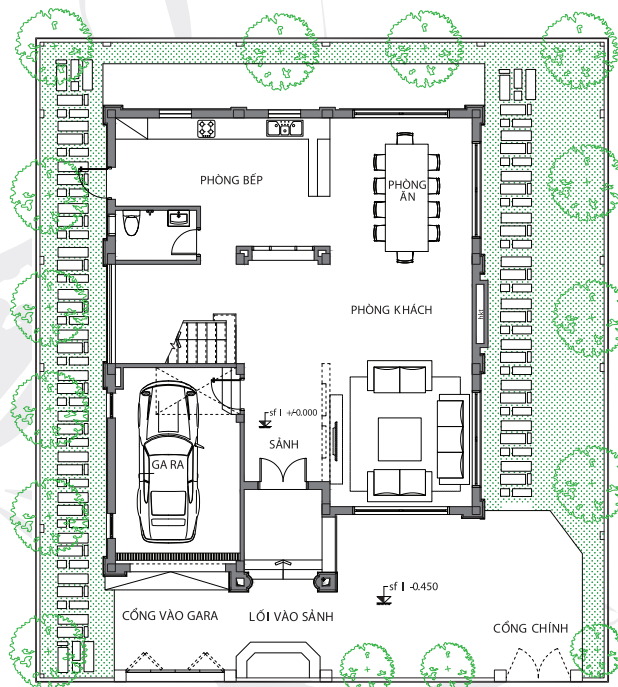

trình hoa đất
trình anh người

MẶT BẰNG BIỆT THỰ MẪU 1

VINHOMES
HÀ TĨNH

MẶT CẮT ĐỌC

MẶT BẰNG LỬNG

MẶT BẰNG TẦNG 3

BT-MI

MẶT BẰNG BIỆT THỰ MẪU 1

Diện tích đất	268,6 - 323m ²
Diện tích xây dựng tầng 1	132,2m ²
Diện tích xây dựng tầng lửng	18,2m ²
Diện tích xây dựng tầng 2	132,2m ²
Diện tích xây dựng tầng 3	148,8m ²

Tổng diện tích xây dựng 431,4m²

MẶT BẰNG TẦNG 1

MẶT BẰNG TẦNG 2