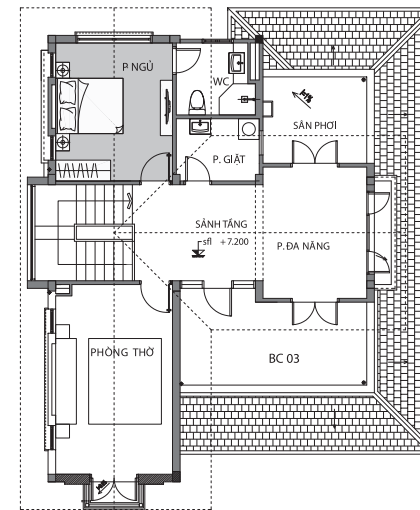

trình hoa đất
trình anh người

MẶT BẰNG BIỆT THỰ MẪU 1

VINHOMES
HÀ TĨNH

MẶT CẮT ĐỌC

MẶT BẰNG LỬNG

MẶT BẰNG TẦNG 3

BT-MI

MẶT BẰNG BIỆT THỰ MẪU 1

Diện tích đất	268,6 - 323m ²
Diện tích xây dựng tầng 1	132,2m ²
Diện tích xây dựng tầng lửng	18,2m ²
Diện tích xây dựng tầng 2	132,2m ²
Diện tích xây dựng tầng 3	148,8m ²

Tổng diện tích xây dựng 431,4m²

MẶT BẰNG TẦNG 1

MẶT BẰNG TẦNG 2