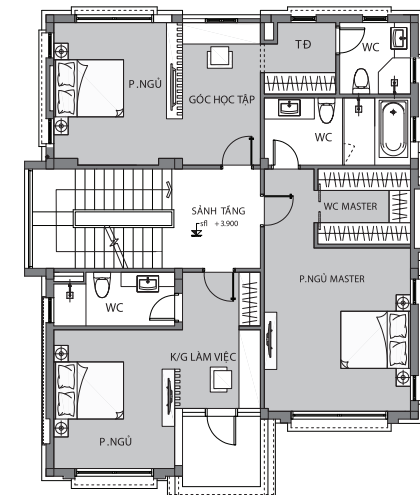

trình hoa đất
trình anh người

MẶT BẰNG BIỆT THỰ MẪU 1

VINHOMES
HÀ TĨNH

MẶT CẮT ĐỌC

MẶT BẰNG LỬNG

MẶT BẰNG TẦNG 3

BT-MI

MẶT BẰNG BIỆT THỰ MẪU 1

Diện tích đất	268,6 - 323m ²
Diện tích xây dựng tầng 1	132,2m ²
Diện tích xây dựng tầng lửng	18,2m ²
Diện tích xây dựng tầng 2	132,2m ²
Diện tích xây dựng tầng 3	148,8m ²

Tổng diện tích xây dựng 431,4m²

MẶT BẰNG TẦNG 1

MẶT BẰNG TẦNG 2