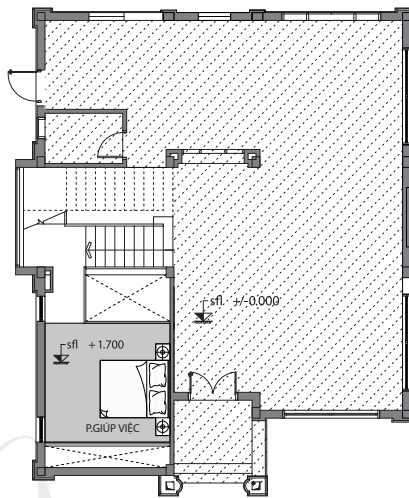

trình hoa đất
trình anh người

MẶT BẰNG BIỆT THỰ MẪU 1

VINHOMES
HÀ TĨNH

MẶT CẮT ĐỌC

MẶT BẰNG LỬNG

MẶT BẰNG TẦNG 3

BT-MI

MẶT BẰNG BIỆT THỰ MẪU 1

Diện tích đất	268,6 - 323m ²
Diện tích xây dựng tầng 1	132,2m ²
Diện tích xây dựng tầng lửng	18,2m ²
Diện tích xây dựng tầng 2	132,2m ²
Diện tích xây dựng tầng 3	148,8m ²

Tổng diện tích xây dựng 431,4m²

MẶT BẰNG TẦNG 1

MẶT BẰNG TẦNG 2